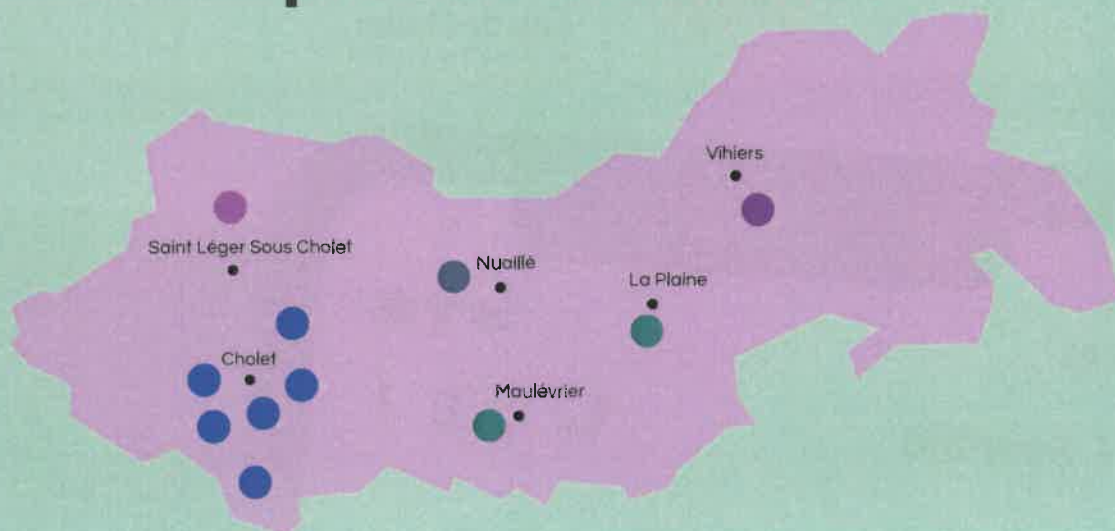

Ateliers Télérelève

CHOlet[®]
agglomération

Eau de Cholet
Service d'eau potable
avec  VEOLIA

L'application
à télécharger

NOVEMBRE 2024/ MARS 2025
EAU DE CHOLET
PRÈS DE CHEZ MOI

CHOlet
agglomération

Eau de Cholet
Service d'eau potable
avec **VEDUA**

**Pour connaître les dates
et s'inscrire à l'un des 25 ateliers gratuits,
près de chez vous !**

MAIRIE DE LA PLAINE
02 41 55 92 43

MAIRIE DE MAULÉVRIER
02 41 55 00 29

CENTRE SOCIAL ET SOCIOCULTUREL HORIZON
02 41 65 13 88 - accueil@centresocial-horizon.fr